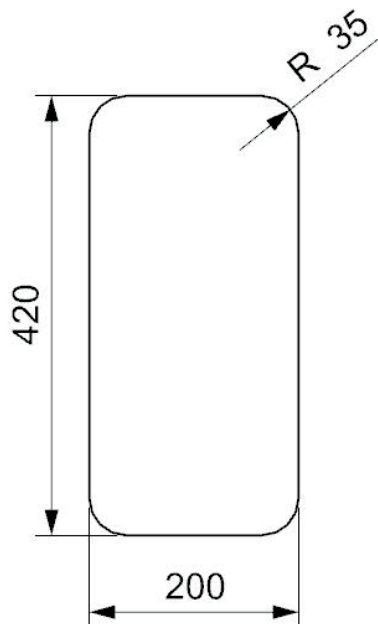

# Ohio 18x40 køkkenvask Udskæringsmål

Varenr.: R17579  
VVS-nr.: 681307109

Godstykkelse: 0,9 mm  
Min. skabsbredde: 300 mm

Fikseringsclips til nedfældning medfølger

# LAVABO®

UDSKÆRINGSMÅL Nedfældning  
AUSSPARURNG Einbau  
CUTOUT Normal installation

UDSKÆRINGSMÅL Planlimning  
AUSSPARURNG Flächenbündig  
CUTOUT Flush mount