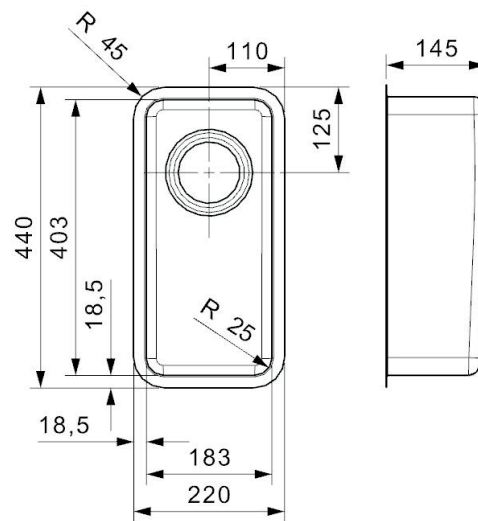

# Ohio 18x40 køkkenvask Udskæringsmål

Varenr.: R17579  
VVS-nr.: 681307109

Godstykkelse: 0,9 mm  
Min. skabsbredde: 300 mm

Fikseringsclips til nedfældning medfølger

# LAVABO®

UDSKÆRINGSMÅL Nedfældning  
AUSSPARURNG Einbau  
CUTOUT Normal installation

UDSKÆRINGSMÅL Planlimning  
AUSSPARURNG Flächenbündig  
CUTOUT Flush mount